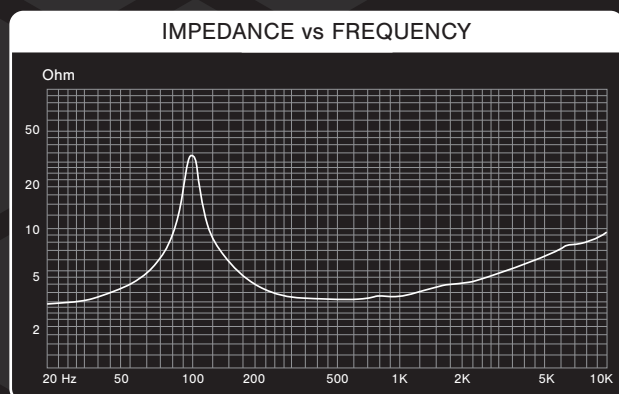

ELECTRO-ACOUSTIC PARAMETERS	
Tweeter	
Re	3.5 Ohm
Fs	1992Hz
SPL	94dB 1W/1M
Woofer	
Re	3.1 Ohm
Fs	99Hz
Mms	6.3g
Cms	0.41
Vas	1.69L
Qts	0.68
Qes	0.74
Qms	8.48
Bl	4.05T.m
SPL	86dB 1W/1M
Sd	54cm <sup>2</sup>

SPECIFICATIONS	
Tweeter	1" / 25mm
Woofer	4" / 100mm
Crossover	4.8kHz 12dB/Oct
Power RMS	60W
Power MAX	120W
Impedance	4 Ohm
Sensitivity	86dB
Freq.range	80Hz - 25kHz